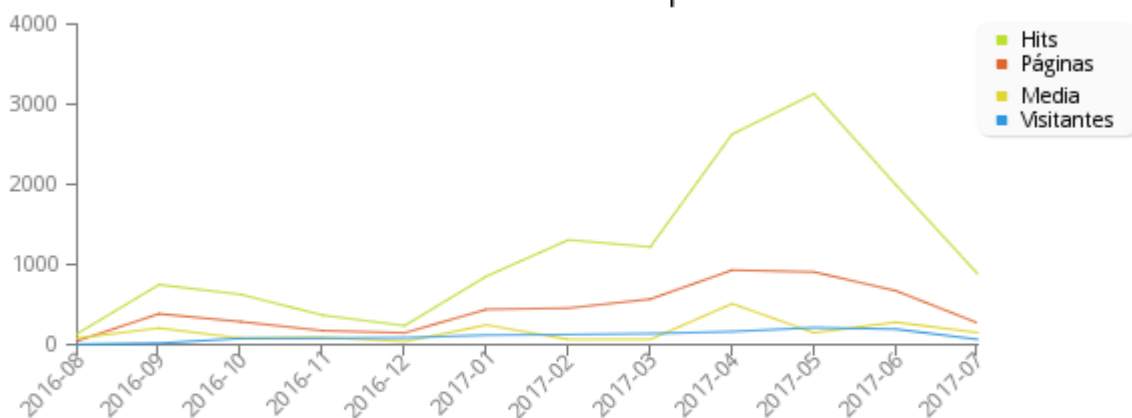

Estadísticas de Acceso

Resumen por Mes

Resumen por Mes									
Mes	Media diaria				Total Mensual				
	Hits	Ficheros	Páginas	Visitantes	Hits	Ficheros	Páginas	Visitantes	Bytes
2016-08	23	20	8	1	136	81	45	3	3.3 MB
2016-09	39	16	20	1	748	207	385	17	12.3 MB
2016-10	27	9	12	3	626	81	286	78	5.8 MB
2016-11	13	8	6	3	367	90	174	80	8.4 MB
2016-12	8	4	6	3	237	39	147	86	3.7 MB
2017-01	28	12	15	4	854	246	440	119	13.5 MB
2017-02	47	5	16	5	1307	65	456	126	7.2 MB
2017-03	39	5	18	4	1219	66	568	138	8.1 MB
2017-04	88	28	31	5	2626	511	930	163	35.7 MB
2017-05	101	9	29	7	3132	148	907	212	330.1 MB
2017-06	66	12	22	6	1994	280	672	193	20.6 MB
2017-07	74	25	23	5	882	150	270	65	5.9 MB

Resumen de Acceso por Mes

Estadística Mensual

Estadística Mensual para 2019-02		
Total hits	0	
Total ficheros	0	
Total páginas	0	
Total visitantes	0	
Total bytes	0 B	
	media	máximo
Hits por hora	0	0

Hits por día	0	0
Ficheros por día	0	0
Páginas por día	0	0
Bytes por día	0 B	0 B
Hits por Status Code		

Estadística de Acceso Diario

Estadística de Acceso Diario para 2019-02					
Día	Hits	Media	Páginas	Visitantes	Tráfico

Estadística de Acceso Diario para 2019-02: no data

Estadística de Acceso Horario

Estadística de Acceso Horario para 2019-02					
Hour	Hits	Media	Páginas	Visitantes	Tráfico